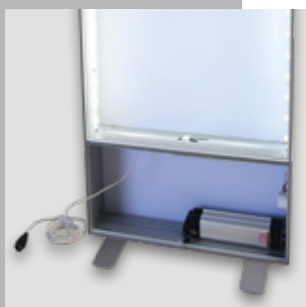

BATTERY

by **MULTI**frame™

multi frame - battery

– mit Akkubetrieb & Stellfüße

- beleuchteter, oberer Rahmen 80x180 cm / 100x180 cm
unbeleuchteter, unterer Rahmen mit eingebautem Akku 80x40 cm / 100x40 cm
- beidseitige, homogene Ausleuchtung dank qualitativ hochwertiger OSRAM LED Technik mit speziell angepasster Linsenform
- Leuchtkraft ca. 88 Watt
- ca. 4,5 Stunden Leuchtleistung
mit extern wiederaufladbarem 24 Volt Lithium-Ionen Powerpack (15 Ah)
- alternativ für standardmäßigen Stromanschluss verwendbar

– with battery & bases

- illuminated upper frame 80x180 cm and 100x180 cm
non-illuminated lower frame with built-in battery 80x40 cm and 100x40 cm
- double sided illumination - even lighting using OSRAM LED technique
including a specially adapted lens
- low power consumption 88 watt
- approx. 4,5 hours illumination
with externally rechargeable 24 volt lithium-ion powerpack (15 Ah)
- useage of standard electricity possible